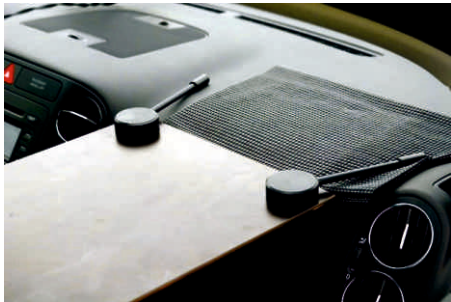

ECKLABOARD - Beifahrerplattform

ECKLABOARD - platform for passenger seat
Artikel Nr. / Item no. 87 000

Das ECKLABOARD kann auch für Rechtslenker Fahrzeuge verwendet werden.

The ECKLABOARD can also be used for RHD right hand drive cars.

Die Klemmung an der Kopfstütze und die Befestigung des Brettes an der Kopfstützenhalterung bitte nur handfest anziehen.

Die Kunststoffauflagen der Kopfstützen können stufenlos angepasst werden.

The plastic pads of the head rest fixing can be adjusted steplessly.

Während der Fahrt sollte das **ECKLABOARD** aus Sicherheitsgründen abgebaut werden.

While driving the **ECKLABOARD** should be dismantled for your own safety.

Die Schwenkstützen können durch drehen an die jeweilige Kontur des Armaturenbrettes angepasst werden. Zum verdrehen bzw. fixieren der Schwenkstütze, die Fixierschraube (unten) bzw. die Schwenkstütze gegenseitig verdrehen.