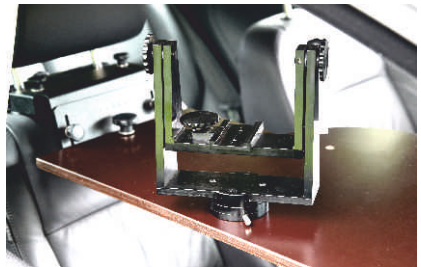

Die Schwenkstützen können durch drehen an die jeweilige Kontur des Armaturenbrettes angepasst werden. Zum verdrehen bzw. fixieren der Schwenkstütze, die Fixierschraube (unten) bzw. die Schwenkstütze gegenseitig verdrehen.

Bei empfindlichem Armaturenbrett bitte noch eine zusätzliche Gummimatte oder ähnliches unterlegen.

The turning bracket can be turned to the contours of your existing dashboard. For rotating or fixing the turning bracket, the fixing screw (below) or the turning bracket must be twist each other. For sensitive dashboard please still inferior an additional rubber mat or similar.

Befestigung eines Kugelschwenkers oder eines Kameraschwenkers mit der Sterngriffschraube mit Wendebolzen 1/4 - 3/8 Zoll.

Attaching a ball head or swing head with the knob screw with turning bolt 1/4 - 3/8 inch.

weitere ECKLA Produkte / more ECKLA Products