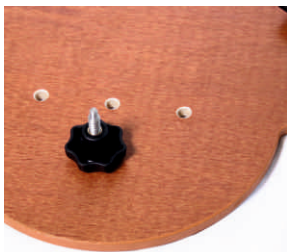

Die Klemmung an der Kopfstütze und die Befestigung des Brettes an der Kopfstützenhalterung bitte nur handfest anziehen.

Die Kunststoffauflagen der Kopfstützen können stufenlos angepasst werden.

The plastic pads of the head rest fixing can be adjusted steplessly.

Während der Fahrt sollte das **ECKLABOARD** aus Sicherheitsgründen abgebaut werden.

While driving the **ECKLABOARD** should be dismantled for your own safety.

Die Schwenkstützen können durch drehen an die jeweilige Kontur des Armaturenbrettes angepasst werden. Zum verdrehen bzw. fixieren der Schwenkstütze, die Fixierschraube (unten) bzw. die Schwenkstütze gegenseitig verdrehen.

Bei empfindlichem Armaturenbrett bitte noch eine zusätzliche Gummimatte oder ähnliches unterlegen.

The turning bracket can be turned to the contours of your existing dashboard. For rotating or fixing the turning bracket, the fixing screw (below) or the turning bracket must be twist each other. For sensitive dashboard please still inferior an additional rubber mat or similar.

Befestigung eines Kugelschwenkers oder eines Kameraschwenkers mit der Sterngriffschraube mit Wendebolzen 1/4 - 3/8 Zoll.

Attaching a ball head or swing head with the knob screw with turning bolt 1/4 - 3/8 inch.