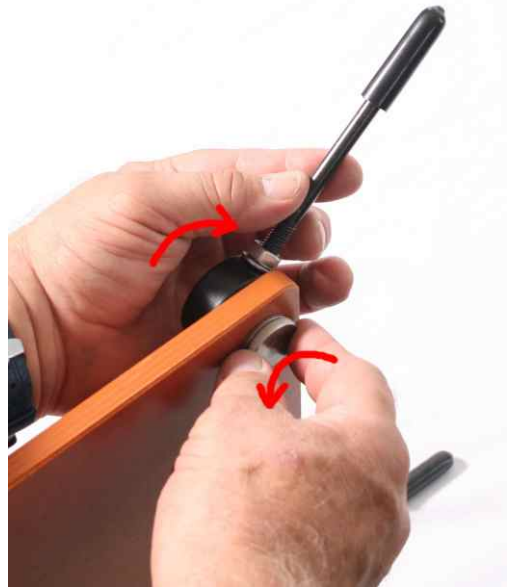

Die Klemmung an der Kopfstütze und die Befestigung des Brettes an der Kopfstützenhalterung bitte nur handfest anziehen.

Die Kunststoffauflagen der Kopfstützen können stufenlos angepasst werden.

The plastic pads of the head rest fixing can be adjusted steplessly.

Während der Fahrt sollte das **ECKLABOARD** aus Sicherheitsgründen abgebaut werden.

While driving the **ECKLABOARD** should be dismantled for your own safety.

Die Schwenkstützen können durch drehen an die jeweilige Kontur des Armaturenbrettes angepasst werden. Zum verdrehen bzw. fixieren der Schwenkstütze, die Fixierschraube (unten) bzw. die Schwenkstütze gegenseitig verdrehen.

Bei empfindlichem Armaturenbrett bitte noch eine zusätzliche Gummimatte oder ähnliches unterlegen.

The turning bracket can be turned to the contours of your existing dashboard. For rotating or fixing the turning bracket, the fixing screw (below) or the turning bracket must be twist each other. For sensitive dashboard please still inferior an additional rubber mat or similar.

Befestigung eines Kugelschwenkers oder eines Kameraschwenkers mit der Sterngriffschraube mit Wendebolzen 1/4 - 3/8 Zoll.

Attaching a ball head or swing head with the knob screw with turning bolt 1/4 - 3/8 inch.