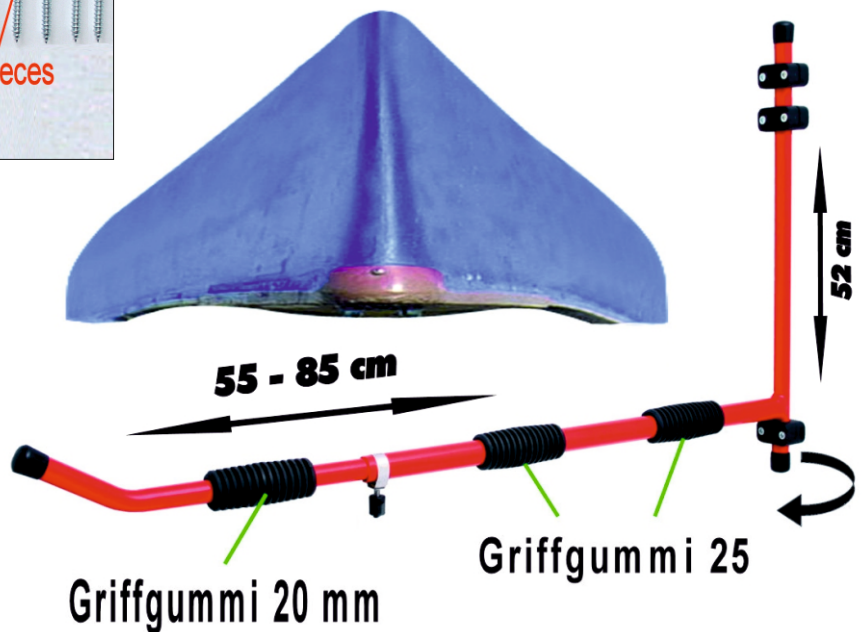

**Montageanleitung ECKLA-CANOE-PORT**

**Artikel-Nr. 78976**

**assembly instruction ECKLA-CANOE-PORT**

**Item No. 78976**

Wandhalter für Kanus, längenverstellbar, schwenkbar, inkl. Befestigungsset, Stufenlos breitenverstellbar zwischen 55 bis 85 cm, Tragkraft ca. 35 kg

ECKLA canoe-wall-support, turnable, incl. fixing set, steplessly adjustable range between 55 up to 85 cm, loading capacity app. 35 kg, Item contains 1 pair incl. fixingset

**Inhalt / Contains:**

**Belastbarkeit : ca. 35 kg**

Der Abstand der Wandhalterbügel sollte ca. 2 / 3 des zu befestigenden Objektes betragen.

Bohrdurchmesser für die Dübel ist 8mm. Bitte prüfen Sie den festen Sitz der Dübel jeden Halters vor der Benutzung durch eine Belastungsprobe.

Drilling diameter for the plug is 8 mm. Please check the firm seat of the plugs before us the supports.

Standart plugs and screws are included.

Depending on the nature of the wall are under special circumstances the using of special plugs and screws are necessary.